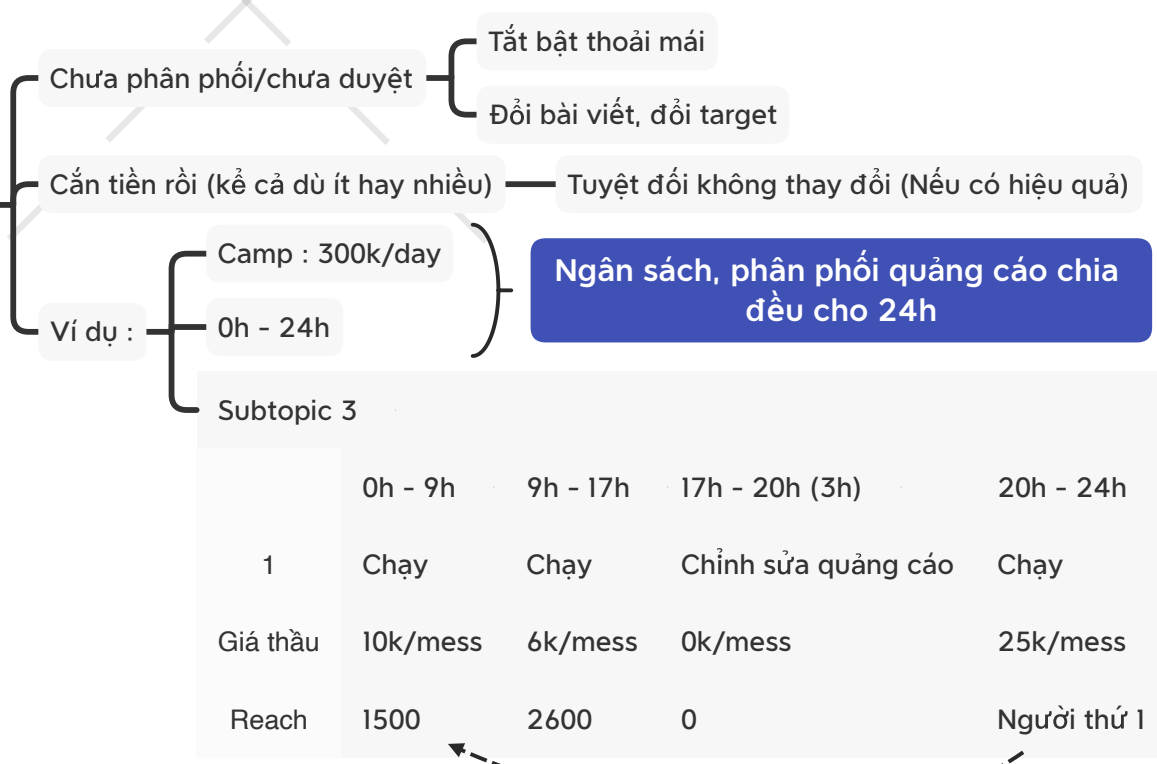

THUẬT TOÁN PHÂN PHỐI

Nhắc về "Edge Rank"

Bật tắt chiến dịch

Ngân sách, phân phối quảng cáo chia đều cho 24h

	0h - 9h	9h - 17h	17h - 20h (3h)	20h - 24h
1	Chạy	Chạy	Chỉnh sửa quảng cáo	Chạy
Giá thầu	10k/mess	6k/mess	0k/mess	25k/mess
Reach	1500	2600	0	Người thứ 1

Bảo hoà nội dung

Phân bổ quảng cáo "Ngẫu nhiên lên tệp chỉ định"