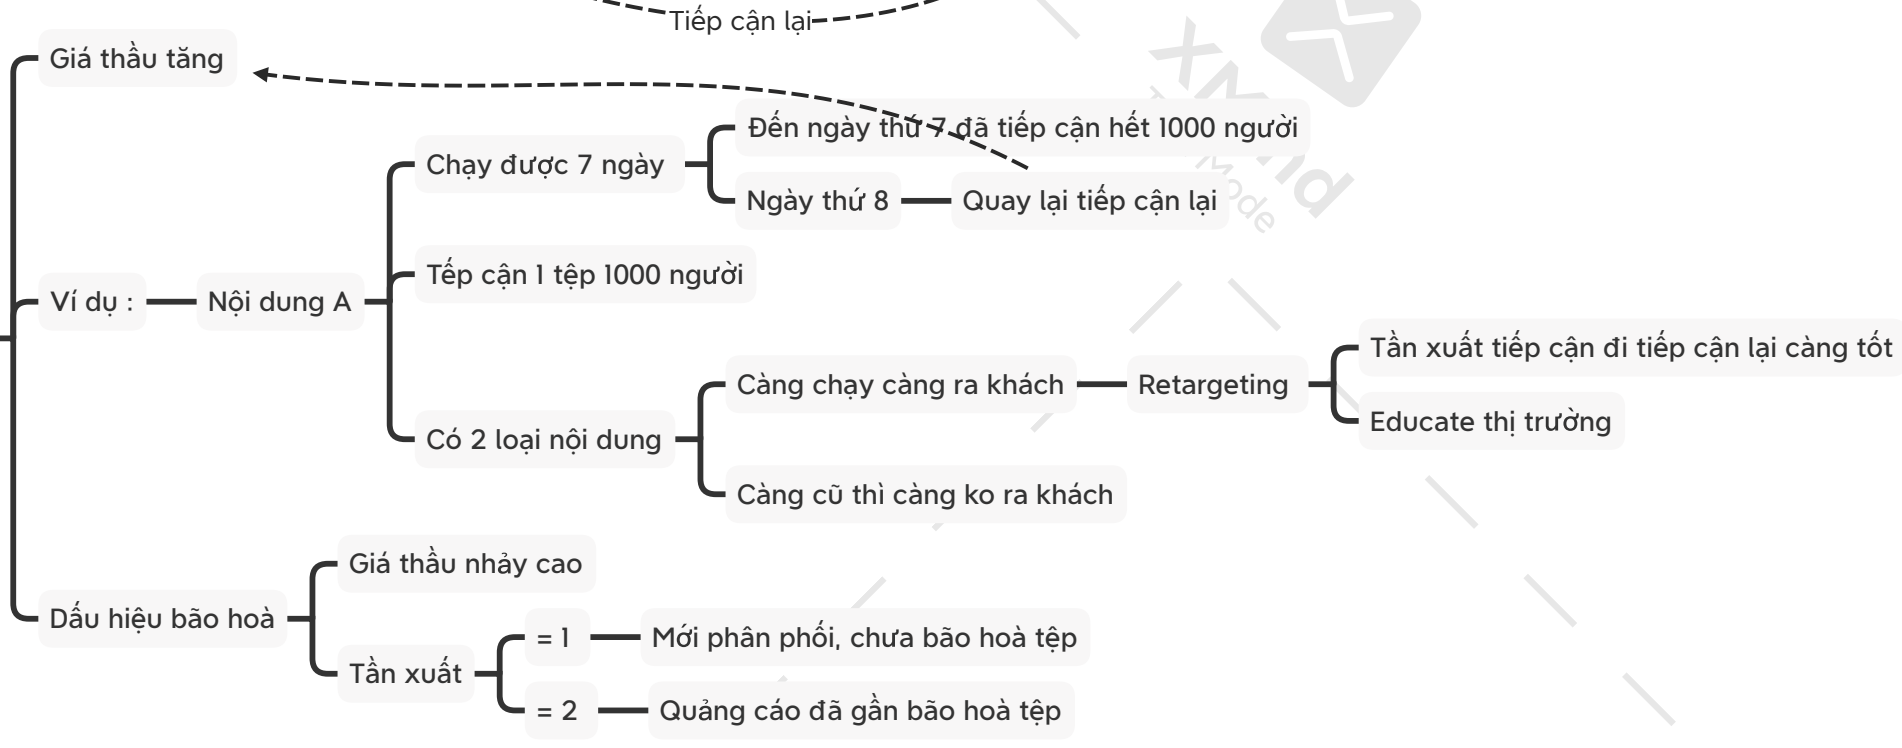

THUẬT TOÁN PHÂN PHỐI

Nhắc về "Edge Rank"

Bật tắt chiến dịch

Ngân sách, phân phối quảng cáo chia đều cho 24h

	0h - 9h	9h - 17h	17h - 20h (3h)	20h - 24h
1	Chạy	Chạy	Chỉnh sửa quảng cáo	Chạy
Giá thầu	10k/mess	6k/mess	0k/mess	25k/mess
Reach	1500	2600	0	Người thứ 1

Bảo hoà nội dung

Phân bổ quảng cáo "Ngẫu nhiên lên tệp chỉ định"