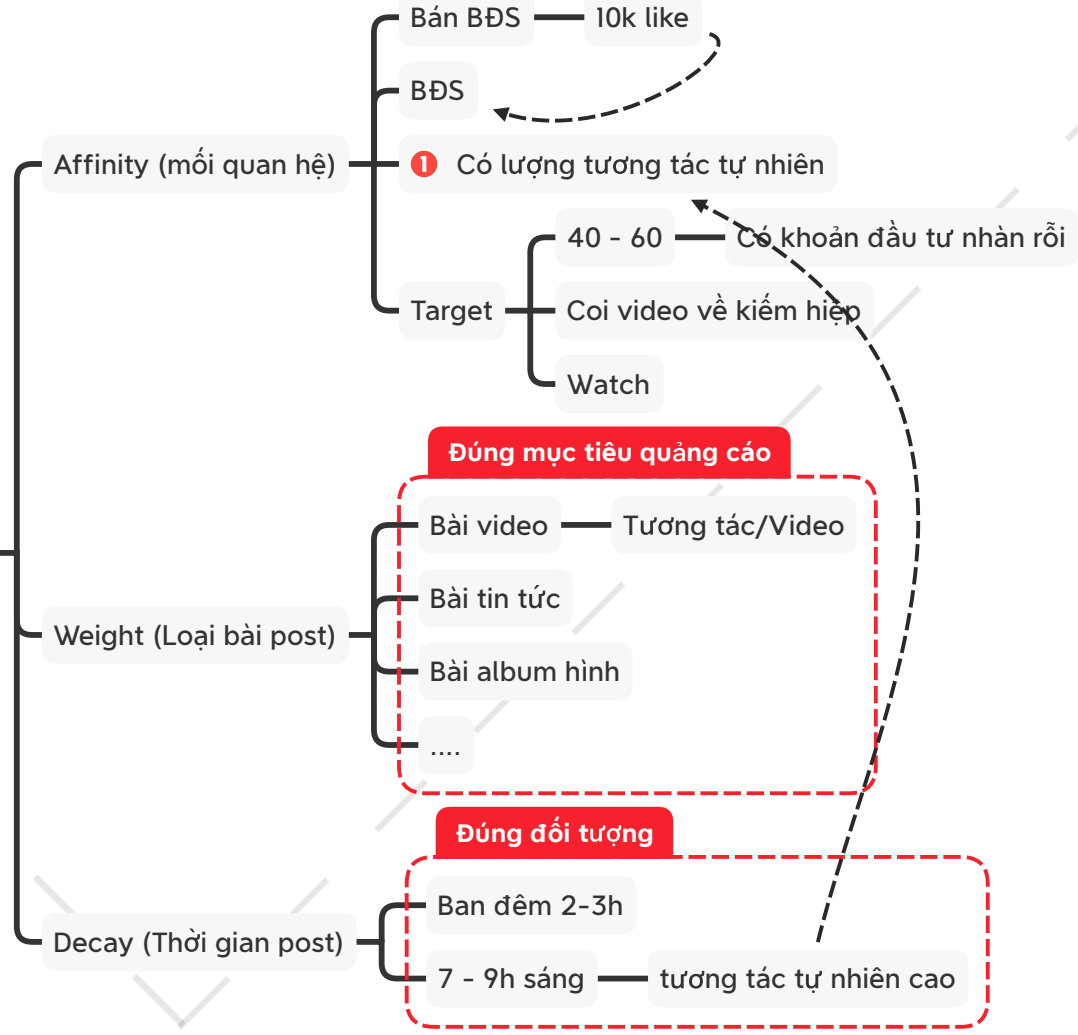

THUẬT TOÁN PHÂN PHỐI

Nhắc về "Edge Rank"

Bật tắt chiến dịch

Ngân sách, phân phối quảng cáo chia đều cho 24h

	0h - 9h	9h - 17h	17h - 20h (3h)	20h - 24h
1	Chạy	Chạy	Chỉnh sửa quảng cáo	Chạy
Giá thầu	10k/mess	6k/mess	0k/mess	25k/mess
Reach	1500	2600	0	Người thứ 1

Bảo hoà nội dung

Phân bổ quảng cáo "Ngẫu nhiên lên tệp chỉ định"